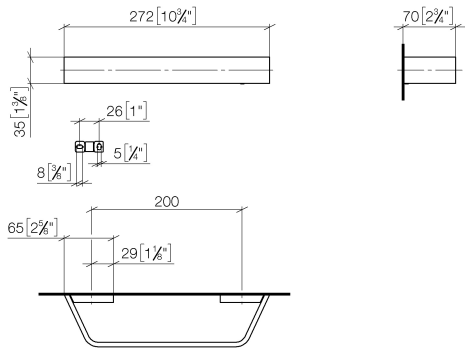

83 020 705

- interasse 200 mm
- larghezza 273mm
- altezza 35 mm
- sporgenza 70 mm

	Platinato spazzolato	83 020 705-06
	Cromato	83 020 705-00
	Dark Chrome	83 020 705-19
	Champagne spazzolato (Oro 22k)	83 020 705-46
	Champagne (Oro 22k)	83 020 705-47
	Dark Platinum spazzolato	83 020 705-99

83 020 705

mm [inches]

83 020 705

Parts for other finishes can be found here: Cromato

### Elenco delle parti di ricambio

N.	Codice articolo	Denominazione	Quantità necessaria	Tempo di produzione
1	05 17 20 758 00 90	set di fissaggio	2	2
2	09 30 30 191 90	vite	6	2
3	08 17 70 500-06	sostegno	1	10
4	08 17 70 552-06	barra	1	10
5	08 17 70 501-06	sostegno	1	10
6	04 31 11 113 00 90	perno	1	2