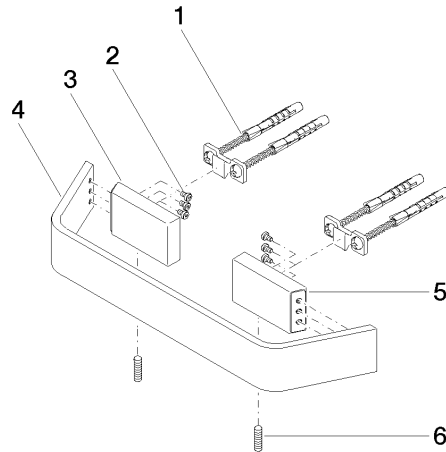

83 020 705

- interasse 200 mm
- larghezza 273mm
- altezza 35 mm
- sporgenza 70 mm

	Platinato spazzolato	83 020 705-06
	Cromato	83 020 705-00
	Dark Chrome	83 020 705-19
	Champagne spazzolato (Oro 22k)	83 020 705-46
	Champagne (Oro 22k)	83 020 705-47
	Dark Platinum spazzolato	83 020 705-99

83 020 705

mm [inches]

83 020 705

Parts for other finishes can be found here: Cromato

### Elenco delle parti di ricambio

N.	Codice articolo	Denominazione	Quantità necessaria	Tempo di produzione
1	05 17 20 758 00 90	set di fissaggio	2	2
2	09 30 30 191 90	vite	6	2
3	08 17 70 500-06	sostegno	1	10
4	08 17 70 552-06	barra	1	10
5	08 17 70 501-06	sostegno	1	10
6	04 31 11 113 00 90	perno	1	2